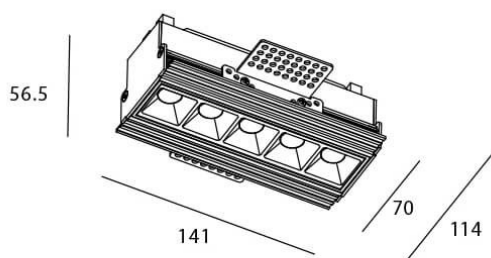

### STAR-T Smart

Downlight Lavov STAR de 10 W, IRC > 90, faisceau wash.

Fabriqué en aluminium moulé sous pression avec une finition blanche. Flux lumineux réel de 540 lm. Efficacité lumineuse de 54 lm/W. Gradation sans fil.

### Dessin technique

Code article	86.DS30.2449.01
Type de produit	Intérieurs
Catégorie	Spots Encastrés
Famille	STAR
Sous-famille	STAR-T Smart
Pictograms	

Produit	
Puissance système (W)	10
Flux lumineux utile (lm)	540
Efficacité lumineuse (lm/W)	54
Angle de faisceau	Wall Washer
Durée de vie	50000 h L80B10
IP	20
Classe d'isolation	Classe II
Finition	Blanc
Équipement	DALI+ wireless Casambi
Source lumineuse	LED
Température de couleur (K)	4000
Uniformité chromatique (SDCM)	SDCM3
CRI	80