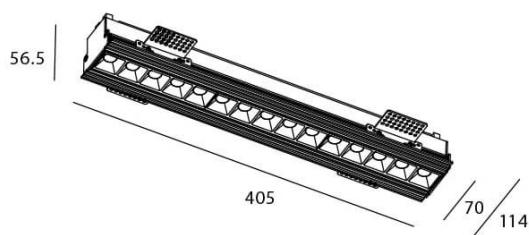

### STAR-T Smart

Downlight Lavov STAR de 30 W, IRC > 90, faisceau large.

Fabriqué en aluminium moulé sous pression avec une finition blanche. Flux lumineux réel de 2 250 lm. Efficacité lumineuse de 75 lm/W. Gradation sans fil.

### Dessin technique

Code article	86.DS30.4449.01
Type de produit	Intérieurs
Catégorie	Spots Encastrés
Famille	STAR
Sous-famille	STAR-T Smart
Pictograms	

Produit	
Puissance système (W)	30
Flux lumineux utile (lm)	2250
Efficacité lumineuse (lm/W)	75
Angle de faisceau	Wall Washer
Durée de vie	50000 h L80B10
IP	20
Classe d'isolation	Classe II
Finition	Blanc
Équipement	DALI+ wireless Casambi
Source lumineuse	LED
Température de couleur (K)	4000
Uniformité chromatique (SDCM)	SDCM3
CRI	80