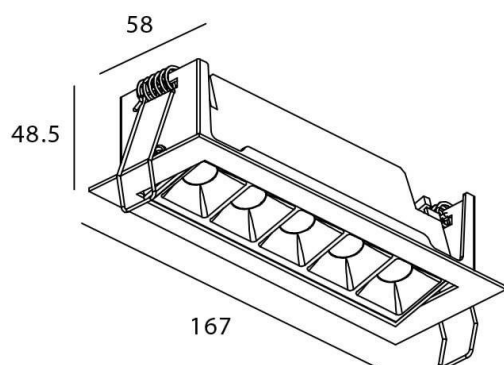

### STAR-A Smart

Downlight Lavov STAR de 10 W, IRC > 90, faisceau wash.

Fabriqué en aluminium moulé sous pression avec une finition blanche. Flux lumineux réel de 540 lm. Efficacité lumineuse de 54 lm/W. Gradation sans fil.

#### Dessin technique

Code article	86.DS31.3349.01
Type de produit	Intérieurs
Catégorie	Spots Encastrés
Famille	STAR
Sous-famille	STAR-A Smart
Pictograms	

Produit	
Puissance système (W)	10
Flux lumineux utile (lm)	540
Efficacité lumineuse (lm/W)	54
Angle de faisceau	Wall Washer
Durée de vie	50000 h L80B10
IP	20
Classe d'isolation	Classe II
Finition	Blanc
Équipement	DALI+ wireless Casambi
Source lumineuse	LED
Température de couleur (K)	4000
Uniformité chromatique (SDCM)	SDCM3
CRI	80