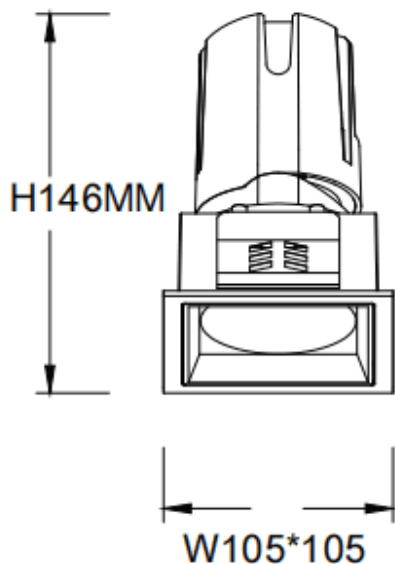

ZENITH IP65S Smart

Downlight Lavov de la gamme ZENITH IP65S Smart, d'une puissance de 30 W et d'un angle de faisceau de 12°.

Température de couleur : 3 000 K (blanc). Flux lumineux total : 2 400 lm. Efficacité lumineuse : 80 lm/W. Fabriqué en aluminium moulé sous pression. Indice de protection : IP65. Isolation : classe II. Driver sans fil Casambi DALI. UGR 19. IRC 80.

Dimensions

Product dimensions (mm) 105*105*146mm

Dessin technique

Code article	86.DS85.2319.01
Type de produit	Intérieurs
Catégorie	Spots Encastrés
Famille	ZENITH
Sous-famille	ZENITH IP65S Smart
Pictograms	

Produit	
Puissance système (W)	30
Flux lumineux utile (lm)	2400
Efficacité lumineuse (lm/W)	80
Angle de faisceau	12
Durée de vie	50000 h L80B10
IP	65
Classe d'isolation	Classe II
Finition	Blanc
U. G. R	19
Équipement	DALI wireless Casambi
Flicker Free	oui
Source lumineuse	LED
Température de couleur (K)	3000
Uniformité chromatique (SDCM)	SDCM3
CRI	80