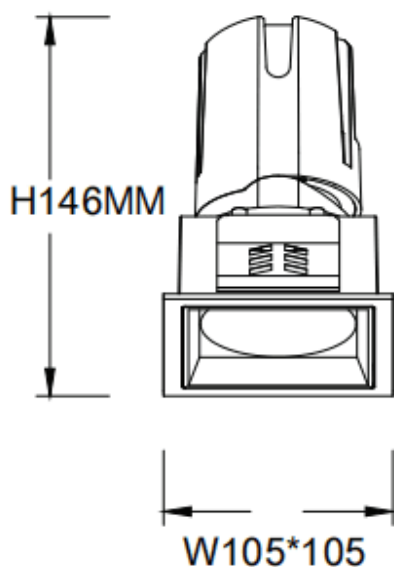

ZENITH IP65S Smart

Downlight Lavov de la gamme ZENITH IP65S Smart, d'une puissance de 30 W et d'un angle de faisceau de 12°.

Température de couleur : 3 000 K. Couleur : noir. Flux lumineux total : 2 400 lm. Efficacité lumineuse : 80 lm/W. Fabriqué en aluminium moulé sous pression. Indice de protection : IP65.

Isolation : classe II. Driver sans fil Casambi DALI. UGR 19. IRC 80.

Dimensions	
Product dimensions (mm)	105*105*146mm

Dessin technique

Code article	86.DS85.2319.02
Type de produit	Intérieurs
Catégorie	Spots Encastrés
Famille	ZENITH
Sous-famille	ZENITH IP65S Smart
Pictograms	

Produit	
Puissance système (W)	30
Flux lumineux utile (lm)	2400
Efficacité lumineuse (lm/W)	80
Angle de faisceau	12
Durée de vie	50000 h L80B10
IP	65
Classe d'isolation	Classe II
Finition	noir
U. G. R	19
Équipement	DALI wireless Casambi
Flicker Free	oui
Source lumineuse	LED
Température de couleur (K)	3000
Uniformité chromatique (SDCM)	SDCM3
CRI	80