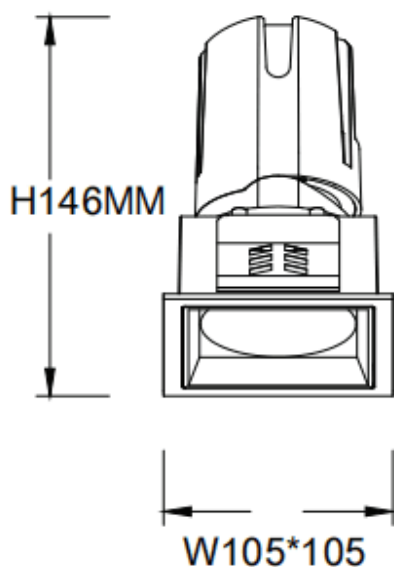

### ZENITH IP65S Smart

Downlight Lavov de la gamme ZENITH IP65S Smart, d'une puissance de 30 W et d'un angle de faisceau de 24°.

Température de couleur : 3 000 K (blanc). Flux lumineux total : 2 400 lm. Efficacité lumineuse : 80 lm/W. Fabriqué en aluminium moulé sous pression. Indice de protection : IP65. Isolation : classe II. Driver sans fil Casambi DALI. UGR 19. IRC 80.

#### Dimensions

Product dimensions (mm) 105\*105\*146mm

#### Dessin technique

Code article	86.DS85.2329.01
Type de produit	Intérieurs
Catégorie	Spots Encastrés
Famille	ZENITH
Sous-famille	ZENITH IP65S Smart
Pictograms	

Produit	
Puissance système (W)	30
Flux lumineux utile (lm)	2400
Efficacité lumineuse (lm/W)	80
Angle de faisceau	24
Durée de vie	50000 h L80B10
IP	65
Classe d'isolation	Classe II
Finition	Blanc
U. G. R	19
Équipement	DALI wireless Casambi
Flicker Free	oui
Source lumineuse	LED
Température de couleur (K)	3000
Uniformité chromatique (SDCM)	SDCM3
CRI	80