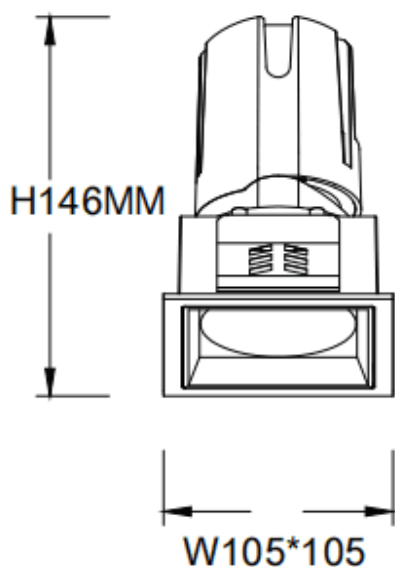

ZENITH IP65S Smart

Downlight Lavov de la gamme ZENITH IP65S Smart, d'une puissance de 30 W et d'un angle de faisceau de 24°.

Température de couleur : 3 000 K. Couleur : noir. Flux lumineux total : 2 400 lm. Efficacité lumineuse : 80 lm/W. Fabriqué en aluminium moulé sous pression. Indice de protection : IP65.

Isolation : classe II. Driver sans fil Casambi DALI. UGR 19. IRC 80.

Dimensions	
Product dimensions (mm)	105*105*146mm

Code article	86.DS85.2329.02
Type de produit	Intérieurs
Catégorie	Spots Encastrés
Famille	ZENITH
Sous-famille	ZENITH IP65S Smart
Pictograms	

Dessin technique

Produit	
Puissance système (W)	30
Flux lumineux utile (lm)	2400
Efficacité lumineuse (lm/W)	80
Angle de faisceau	24
Durée de vie	50000 h L80B10
IP	65
Classe d'isolation	Classe II
Finition	noir
U. G. R	19
Équipement	DALI wireless Casambi
Flicker Free	oui
Source lumineuse	LED
Température de couleur (K)	3000
Uniformité chromatique (SDCM)	SDCM3
CRI	80