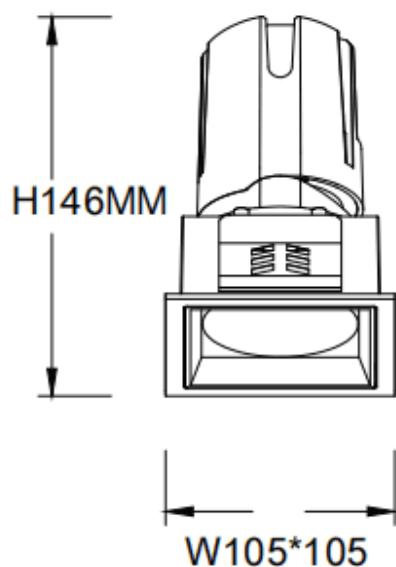

ZENITH IP65S Smart

Downlight Lavov de la gamme ZENITH IP65S Smart, d'une puissance de 30 W et d'un angle de faisceau de 36°.

Température de couleur : 3 000 K (blanc). Flux lumineux total :

2 400 lm. Efficacité lumineuse : 80 lm/W. Construction en

aluminium moulé sous pression. Indice de protection : IP65.

Isolation : classe II. Driver sans fil Casambi DALI. UGR 19. IRC 80.

Dimensions	
Product dimensions (mm)	105*105*146mm

Code article	86.DS85.2339.01
Type de produit	Intérieurs
Catégorie	Spots Encastrés
Famille	ZENITH
Sous-famille	ZENITH IP65S Smart
Pictograms	

Dessin technique

Produit	
Puissance système (W)	30
Flux lumineux utile (lm)	2400
Efficacité lumineuse (lm/W)	80
Angle de faisceau	36
Durée de vie	50000 h L80B10
IP	65
Classe d'isolation	Classe II
Finition	Blanc
U. G. R	19
Équipement	DALI wireless Casambi
Flicker Free	oui
Source lumineuse	LED
Température de couleur (K)	3000
Uniformité chromatique (SDCM)	SDCM3
CRI	80