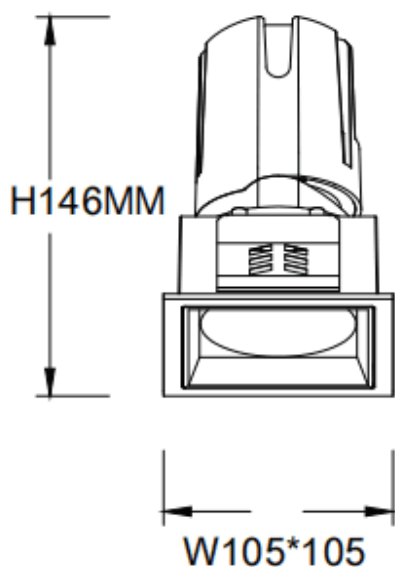

ZENITH IP65S Smart

Downlight Lavov de la gamme ZENITH IP65S Smart, d'une puissance de 30 W et d'un angle de faisceau de 60°.

Température de couleur : 3 000 K (blanc). Flux lumineux total :

2 400 lm. Efficacité lumineuse : 80 lm/W. Construction en

aluminium moulé sous pression. Indice de protection : IP65.

Isolation : classe II. Driver sans fil Casambi DALI. UGR 19. IRC 80.

Dimensions	
Product dimensions (mm)	105*105*146mm

Dessin technique

Code article	86.DS85.2349.01
Type de produit	Intérieurs
Catégorie	Spots Encastrés
Famille	ZENITH
Sous-famille	ZENITH IP65S Smart
Pictograms	

Produit	
Puissance système (W)	30
Flux lumineux utile (lm)	2400
Efficacité lumineuse (lm/W)	80
Angle de faisceau	60
Durée de vie	50000 h L80B10
IP	65
Classe d'isolation	Classe II
Finition	Blanc
U. G. R	19
Équipement	DALI wireless Casambi
Flicker Free	oui
Source lumineuse	LED
Température de couleur (K)	3000
Uniformité chromatique (SDCM)	SDCM3
CRI	80