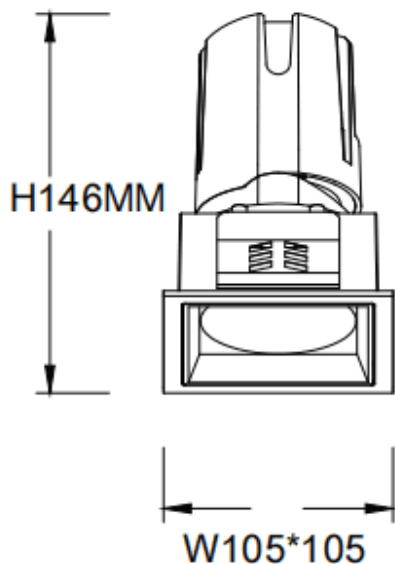

ZENITH IP65S Smart

Downlight Lavov de la gamme ZENITH IP65S Smart, d'une puissance de 30 W et d'un angle de faisceau de 12°.

Température de couleur : 4 000 K (blanc). Flux lumineux total : 2 400 lm. Efficacité lumineuse : 80 lm/W. Fabriqué en aluminium moulé sous pression. Indice de protection : IP65. Isolation : classe II. Driver sans fil Casambi DALI. UGR 19. IRC 80.

Dimensions

Product dimensions (mm) 105*105*146mm

Dessin technique

Code article	86.DS85.2419.01
Type de produit	Intérieurs
Catégorie	Spots Encastrés
Famille	ZENITH
Sous-famille	ZENITH IP65S Smart
Pictograms	

Produit	
Puissance système (W)	30
Flux lumineux utile (lm)	2400
Efficacité lumineuse (lm/W)	80
Angle de faisceau	12
Durée de vie	50000 h L80B10
IP	65
Classe d'isolation	Classe II
Finition	Blanc
U. G. R	19
Équipement	DALI wireless Casambi
Flicker Free	oui
Source lumineuse	LED
Température de couleur (K)	4000
Uniformité chromatique (SDCM)	SDCM3
CRI	80