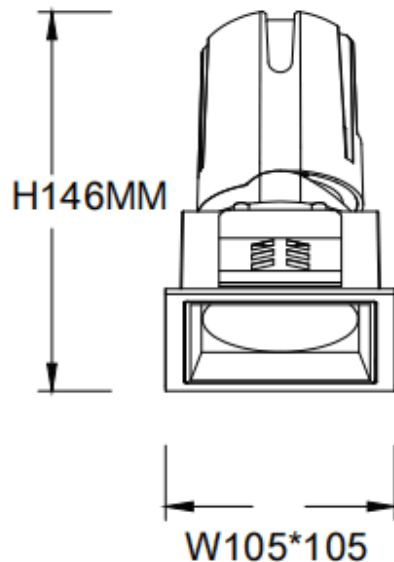

ZENITH IP65S Smart

Downlight Lavov de la gamme ZENITH IP65S Smart, d'une puissance de 30 W et d'un angle de faisceau de 12°.

Température de couleur : 4 000 K. Couleur : noir. Flux lumineux total : 2 400 lm. Efficacité lumineuse : 80 lm/W. Fabriqué en aluminium moulé sous pression. Indice de protection : IP65. Isolation : classe II. Driver sans fil Casambi DALI. UGR 19. IRC 80.

Dimensions

Product dimensions (mm) 105*105*146mm

Dessin technique

Code article	86.DS85.2419.02
Type de produit	Intérieurs
Catégorie	Spots Encastrés
Famille	ZENITH
Sous-famille	ZENITH IP65S Smart
Pictograms	

Produit	
Puissance système (W)	30
Flux lumineux utile (lm)	2400
Efficacité lumineuse (lm/W)	80
Angle de faisceau	12
Durée de vie	50000 h L80B10
IP	65
Classe d'isolation	Classe II
Finition	noir
U. G. R	19
Équipement	DALI wireless Casambi
Flicker Free	oui
Source lumineuse	LED
Température de couleur (K)	4000
Uniformité chromatique (SDCM)	SDCM3
CRI	80