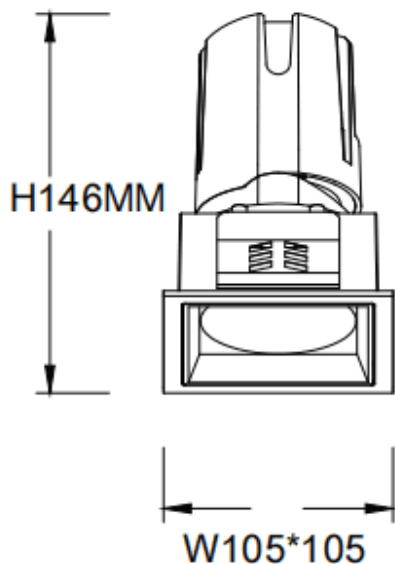

### ZENITH IP65S Smart

Downlight Lavov de la gamme ZENITH IP65S Smart, d'une puissance de 30 W et d'un angle de faisceau de 24°.

Température de couleur : 4 000 K (blanc). Flux lumineux total : 2 400 lm. Efficacité lumineuse : 80 lm/W. Fabriqué en aluminium moulé sous pression. Indice de protection : IP65. Isolation : classe II. Driver sans fil Casambi DALI. UGR 19. IRC 80.

#### Dimensions

Product dimensions (mm) 105\*105\*146mm

#### Dessin technique

Code article	86.DS85.2429.01
Type de produit	Intérieurs
Catégorie	Spots Encastrés
Famille	ZENITH
Sous-famille	ZENITH IP65S Smart
Pictograms	

Produit	
Puissance système (W)	30
Flux lumineux utile (lm)	2400
Efficacité lumineuse (lm/W)	80
Angle de faisceau	24
Durée de vie	50000 h L80B10
IP	65
Classe d'isolation	Classe II
Finition	Blanc
U. G. R	19
Équipement	DALI wireless Casambi
Flicker Free	oui
Source lumineuse	LED
Température de couleur (K)	4000
Uniformité chromatique (SDCM)	SDCM3
CRI	80