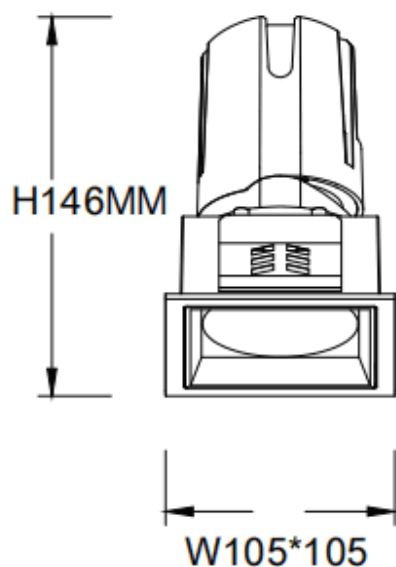

ZENITH IP65S Smart

Downlight Lavov de la gamme ZENITH IP65S Smart, d'une puissance de 30 W et d'un angle de faisceau de 24°.

Température de couleur : 4 000 K. Couleur : noir. Flux lumineux total : 2 400 lm. Efficacité lumineuse : 80 lm/W. Fabriqué en aluminium moulé sous pression. Indice de protection : IP65.

Isolation : classe II. Driver sans fil Casambi DALI. UGR 19. IRC 80.

Dimensions

Product dimensions (mm) 105*105*146mm

Dessin technique

Code article	86.DS85.2429.02
Type de produit	Intérieurs
Catégorie	Spots Encastrés
Famille	ZENITH
Sous-famille	ZENITH IP65S Smart
Pictograms	

Produit	
Puissance système (W)	30
Flux lumineux utile (lm)	2400
Efficacité lumineuse (lm/W)	80
Angle de faisceau	24
Durée de vie	50000 h L80B10
IP	65
Classe d'isolation	Classe II
Finition	noir
U. G. R	19
Équipement	DALI wireless Casambi
Flicker Free	oui
Source lumineuse	LED
Température de couleur (K)	4000
Uniformité chromatique (SDCM)	SDCM3
CRI	80