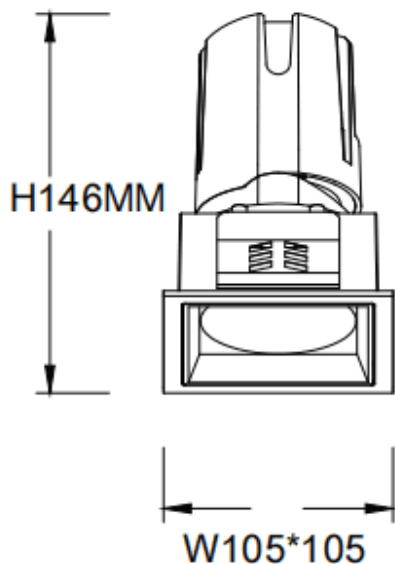

ZENITH IP65S Smart

Downlight Lavov de la gamme ZENITH IP65S Smart, d'une puissance de 30 W et d'un angle de faisceau de 36°.

Température de couleur : 4 000 K (blanc). Flux lumineux total : 2 400 lm. Efficacité lumineuse : 80 lm/W. Fabriqué en aluminium moulé sous pression. Indice de protection : IP65. Isolation : classe II. Driver sans fil Casambi DALI. UGR 19. IRC 80.

Dimensions

Product dimensions (mm) 105*105*146mm

Dessin technique

Code article	86.DS85.2439.01
Type de produit	Intérieurs
Catégorie	Spots Encastrés
Famille	ZENITH
Sous-famille	ZENITH IP65S Smart
Pictograms	

Produit	
Puissance système (W)	30
Flux lumineux utile (lm)	2400
Efficacité lumineuse (lm/W)	80
Angle de faisceau	36
Durée de vie	50000 h L80B10
IP	65
Classe d'isolation	Classe II
Finition	Blanc
U. G. R	19
Équipement	DALI wireless Casambi
Flicker Free	oui
Source lumineuse	LED
Température de couleur (K)	4000
Uniformité chromatique (SDCM)	SDCM3
CRI	80