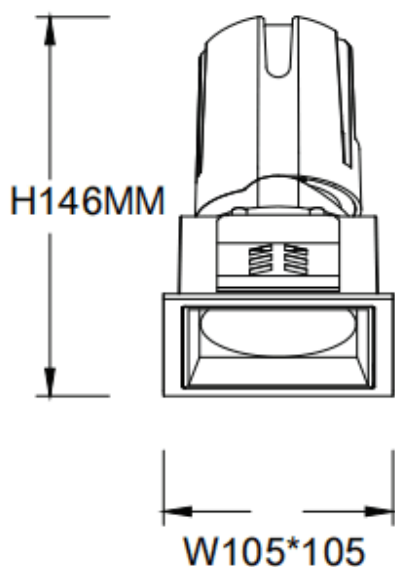

ZENITH IP65S Smart

Downlight Lavov de la gamme ZENITH IP65S Smart, d'une puissance de 30 W et d'un angle de faisceau de 36°.

Température de couleur : 4 000 K. Couleur : noir. Flux lumineux total : 2 400 lm. Efficacité lumineuse : 80 lm/W. Fabriqué en aluminium moulé sous pression. Indice de protection : IP65.

Isolation : classe II. Driver sans fil Casambi DALI. UGR 19. IRC 80.

Dimensions	
Product dimensions (mm)	105*105*146mm

Dessin technique

Code article	86.DS85.2439.02
Type de produit	Intérieurs
Catégorie	Spots Encastrés
Famille	ZENITH
Sous-famille	ZENITH IP65S Smart
Pictograms	

Produit	
Puissance système (W)	30
Flux lumineux utile (lm)	2400
Efficacité lumineuse (lm/W)	80
Angle de faisceau	36
Durée de vie	50000 h L80B10
IP	65
Classe d'isolation	Classe II
Finition	noir
U. G. R	19
Équipement	DALI wireless Casambi
Flicker Free	oui
Source lumineuse	LED
Température de couleur (K)	4000
Uniformité chromatique (SDCM)	SDCM3
CRI	80