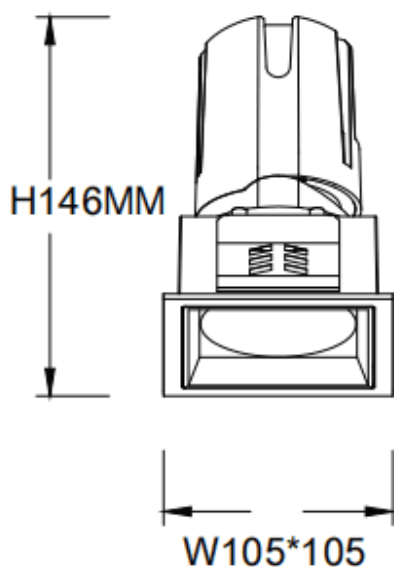

ZENITH IP65S Smart

Downlight Lavov de la gamme ZENITH IP65S Smart, d'une puissance de 30 W et d'un angle de faisceau de 60°.

Température de couleur : 4 000 K (blanc). Flux lumineux total :

2 400 lm. Efficacité lumineuse : 80 lm/W. Construction en

aluminium moulé sous pression. Indice de protection : IP65.

Isolation : classe II. Driver sans fil Casambi DALI. UGR 19. IRC 80.

Dimensions	
Product dimensions (mm)	105*105*146mm

Dessin technique

Code article	86.DS85.2449.01
Type de produit	Intérieurs
Catégorie	Spots Encastrés
Famille	ZENITH
Sous-famille	ZENITH IP65S Smart
Pictograms	

Produit	
Puissance système (W)	30
Flux lumineux utile (lm)	2400
Efficacité lumineuse (lm/W)	80
Angle de faisceau	60
Durée de vie	50000 h L80B10
IP	65
Classe d'isolation	Classe II
Finition	Blanc
U. G. R	19
Équipement	DALI wireless Casambi
Flicker Free	oui
Source lumineuse	LED
Température de couleur (K)	4000
Uniformité chromatique (SDCM)	SDCM3
CRI	80