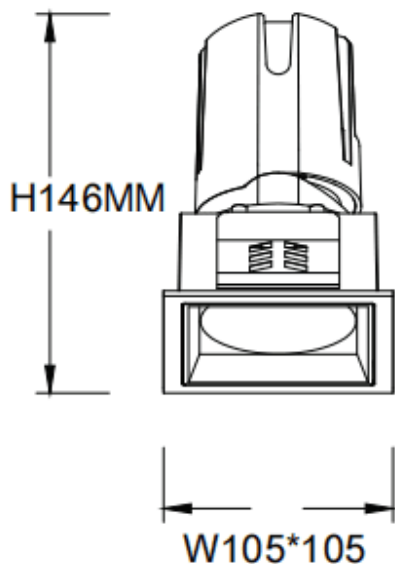

### ZENITH IP65S Smart

Downlight Lavov de la gamme ZENITH IP65S Smart, d'une puissance de 30 W et d'un angle de faisceau de 60°.

Température de couleur : 4 000 K. Couleur : noir. Flux lumineux total : 2 400 lm. Efficacité lumineuse : 80 lm/W. Fabriqué en aluminium moulé sous pression. Indice de protection : IP65.

#### Dimensions

Product dimensions (mm) 105\*105\*146mm

#### Dessin technique

Code article	86.DS85.2449.02
Type de produit	Intérieurs
Catégorie	Spots Encastrés
Famille	ZENITH
Sous-famille	ZENITH IP65S Smart
Pictograms	

Produit	
Puissance système (W)	30
Flux lumineux utile (lm)	2400
Efficacité lumineuse (lm/W)	80
Angle de faisceau	60
Durée de vie	50000 h L80B10
IP	65
Classe d'isolation	Classe II
Finition	noir
U. G. R	19
Équipement	DALI wireless Casambi
Flicker Free	oui
Source lumineuse	LED
Température de couleur (K)	4000
Uniformité chromatique (SDCM)	SDCM3
CRI	80