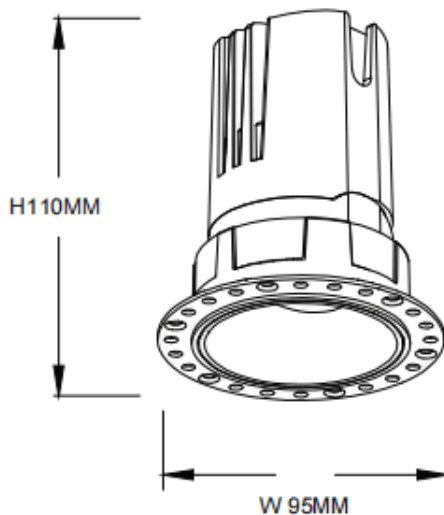

ZENITH IP65R Smart Trimless

Downlight Lavov de la gamme ZENITH IP65R Smart Trimless, d'une puissance de 20 W et d'un angle de faisceau de 12°.

Température de couleur : 3 000 K (blanc). Flux lumineux total : 1 600 lm. Efficacité lumineuse : 80 lm/W. Fabriqué en aluminium moulé sous pression. Indice de protection : IP65. Isolation : classe II. Driver sans fil Casambi DALI+. UGR 19. IRC 80.

Dimensions

Product dimensions (mm)	φ95*H110mm
Packing dimensions (mm)	φ95*80mm

Dessin technique

Code article	86.DS86.1319.01
Type de produit	Intérieurs
Catégorie	Spots Encastrés
Famille	ZENITH
Sous-famille	ZENITH IP65R Smart Trimless
Pictograms	

Produit	
Puissance système (W)	20
Flux lumineux utile (lm)	1600
Efficacité lumineuse (lm/W)	80
Angle de faisceau	12
Durée de vie	50000 h L80B10
IP	65
Classe d'isolation	Classe II
Finition	Blanc
U. G. R	19
Driver intégré	oui
Équipement	DALI+wireless Casambi
Flicker Free	oui
Source lumineuse	LED
Type de LED	COB
Température de couleur (K)	3000
Uniformité chromatique (SDCM)	SDCM3
CRI	80