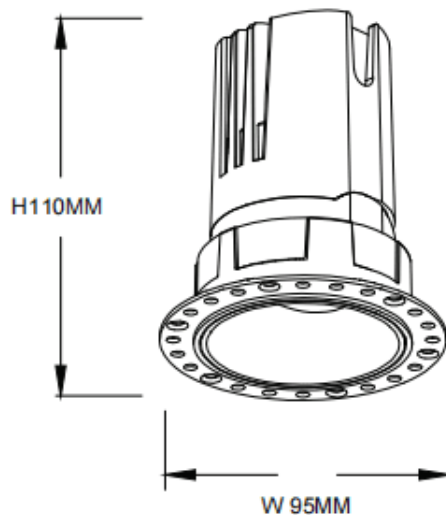

ZENITH IP65R Smart Trimless

Downlight Lavov de la gamme ZENITH IP65R Smart Trimless, d'une puissance de 20 W et d'un angle de faisceau de 12°.

Température de couleur : 3 000 K. Couleur : noir. Flux lumineux total : 1 600 lm. Efficacité lumineuse : 80 lm/W. Fabriqué en aluminium moulé sous pression. Indice de protection : IP65.

Isolation : classe II. Driver sans fil Casambi DALI+. UGR 19. IRC 80.

Dimensions	
Product dimensions (mm)	φ95*H110mm
Packing dimensions (mm)	φ95*80mm

Dessin technique

Code article	86.DS86.1319.02
Type de produit	Intérieurs
Catégorie	Spots Encastrés
Famille	ZENITH
Sous-famille	ZENITH IP65R Smart Trimless
Pictograms	

Produit	
Puissance système (W)	20
Flux lumineux utile (lm)	1600
Efficacité lumineuse (lm/W)	80
Angle de faisceau	12
Durée de vie	50000 h L80B10
IP	65
Classe d'isolation	Classe II
Finition	noir
U. G. R	19
Driver intégré	oui
Équipement	DALI+wireless Casambi
Flicker Free	oui
Source lumineuse	LED
Type de LED	COB
Température de couleur (K)	3000
Uniformité chromatique (SDCM)	SDCM3
CRI	80