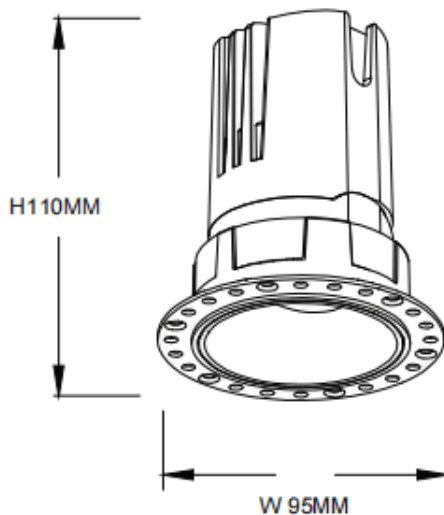

ZENITH IP65R Smart Trimless

Downlight Lavov de la gamme ZENITH IP65R Smart Trimless, d'une puissance de 20 W et d'un angle de faisceau de 24°.

Température de couleur : 3 000 K (blanc). Flux lumineux total : 1 600 lm. Efficacité lumineuse : 80 lm/W. Fabriqué en aluminium moulé sous pression. Indice de protection : IP65. Isolation : classe II. Driver sans fil Casambi DALI+. UGR 19. IRC 80.

Dimensions

Product dimensions (mm)	φ95*H110mm
Packing dimensions (mm)	φ95*80mm

Dessin technique

Code article	86.DS86.1329.01
Type de produit	Intérieurs
Catégorie	Spots Encastrés
Famille	ZENITH
Sous-famille	ZENITH IP65R Smart Trimless
Pictograms	

Produit	
Puissance système (W)	20
Flux lumineux utile (lm)	1600
Efficacité lumineuse (lm/W)	80
Angle de faisceau	24
Durée de vie	50000 h L80B10
IP	65
Classe d'isolation	Classe II
Finition	Blanc
U. G. R	19
Driver intégré	oui
Équipement	DALI+wireless Casambi
Flicker Free	oui
Source lumineuse	LED
Type de LED	COB
Température de couleur (K)	3000
Uniformité chromatique (SDCM)	SDCM3
CRI	80