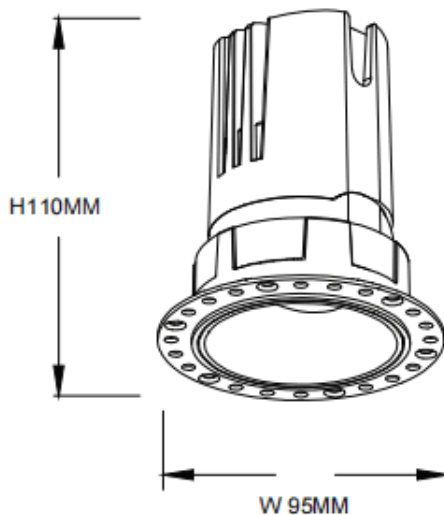

ZENITH IP65R Smart Trimless

Downlight Lavov de la gamme ZENITH IP65R Smart Trimless, d'une puissance de 20 W et d'un angle de faisceau de 24°.

Température de couleur : 3 000 K. Couleur : noir. Flux lumineux total : 1 600 lm. Efficacité lumineuse : 80 lm/W. Fabriqué en aluminium moulé sous pression. Indice de protection : IP65.

Isolation : classe II. Driver sans fil Casambi DALI+. UGR 19. IRC 80.

Dimensions	
Product dimensions (mm)	φ95*H110mm
Packing dimensions (mm)	φ95*80mm

Dessin technique

Code article	86.DS86.1329.02
Type de produit	Intérieurs
Catégorie	Spots Encastrés
Famille	ZENITH
Sous-famille	ZENITH IP65R Smart Trimless
Pictograms	

Produit	
Puissance système (W)	20
Flux lumineux utile (lm)	1600
Efficacité lumineuse (lm/W)	80
Angle de faisceau	24
Durée de vie	50000 h L80B10
IP	65
Classe d'isolation	Classe II
Finition	noir
U. G. R	19
Driver intégré	oui
Équipement	DALI+wireless Casambi
Flicker Free	oui
Source lumineuse	LED
Type de LED	COB
Température de couleur (K)	3000
Uniformité chromatique (SDCM)	SDCM3
CRI	80