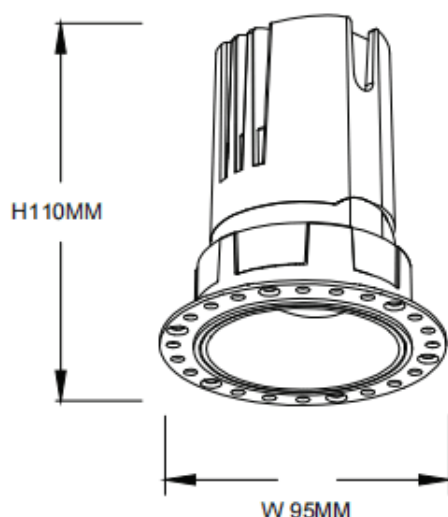

ZENITH IP65R Smart Trimless

Downlight Lavov de la gamme ZENITH IP65R Smart Trimless, d'une puissance de 20 W et d'un angle de faisceau de 36°.

Température de couleur : 3 000 K. Couleur : noir. Flux lumineux total : 1 600 lm. Efficacité lumineuse : 80 lm/W. Fabriqué en aluminium moulé sous pression. Indice de protection : IP65.

Isolation : classe II. Driver sans fil Casambi DALI+. UGR 19. IRC 80.

Dimensions	
Product dimensions (mm)	φ95*H110mm
Packing dimensions (mm)	φ95*80mm

Dessin technique

Code article	86.DS86.1339.02
Type de produit	Intérieurs
Catégorie	Spots Encastrés
Famille	ZENITH
Sous-famille	ZENITH IP65R Smart Trimless
Pictograms	

Produit	
Puissance système (W)	20
Flux lumineux utile (lm)	1600
Efficacité lumineuse (lm/W)	80
Angle de faisceau	36
Durée de vie	50000 h L80B10
IP	65
Classe d'isolation	Classe II
Finition	noir
U. G. R	19
Driver intégré	oui
Équipement	DALI+wireless Casambi
Flicker Free	oui
Source lumineuse	LED
Type de LED	COB
Température de couleur (K)	3000
Uniformité chromatique (SDCM)	SDCM3
CRI	80