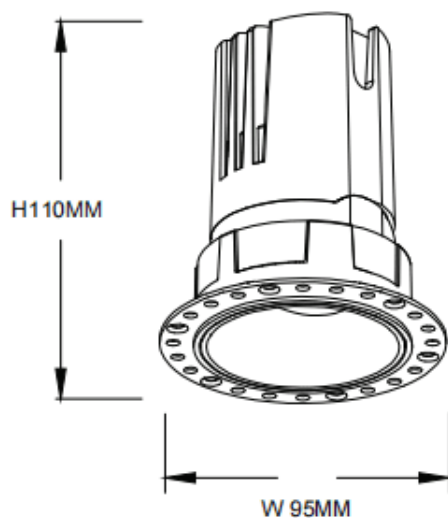

### ZENITH IP65R Smart Trimless

Downlight Lavov de la gamme ZENITH IP65R Smart Trimless, d'une puissance de 20 W et d'un angle de faisceau de 60°.

Température de couleur : 3 000 K (blanc). Flux lumineux total : 1 600 lm. Efficacité lumineuse : 80 lm/W. Fabriqué en aluminium moulé sous pression. Indice de protection : IP65. Isolation : classe II. Driver sans fil Casambi DALI+. UGR 19. IRC 80.

#### Dimensions

Product dimensions (mm)	φ95*H110mm
Packing dimensions (mm)	φ95*80mm

#### Dessin technique

Code article	86.DS86.1349.01
Type de produit	Intérieurs
Catégorie	Spots Encastrés
Famille	ZENITH
Sous-famille	ZENITH IP65R Smart Trimless
Pictograms	

Produit	
Puissance système (W)	20
Flux lumineux utile (lm)	1600
Efficacité lumineuse (lm/W)	80
Angle de faisceau	60
Durée de vie	50000 h L80B10
IP	65
Classe d'isolation	Classe II
Finition	Blanc
U. G. R	19
Driver intégré	oui
Équipement	DALI+wireless Casambi
Flicker Free	oui
Source lumineuse	LED
Type de LED	COB
Température de couleur (K)	3000
Uniformité chromatique (SDCM)	SDCM3
CRI	80