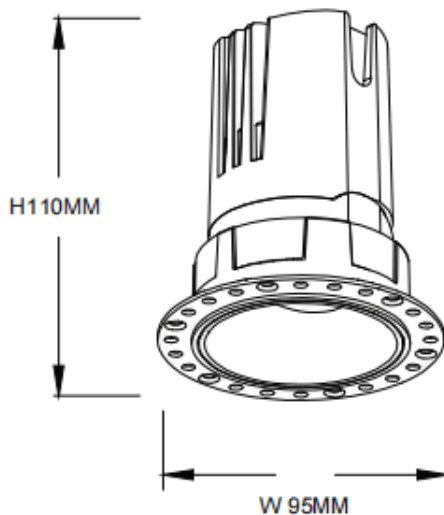

ZENITH IP65R Smart Trimless

Downlight Lavov de la gamme ZENITH IP65R Smart Trimless, d'une puissance de 20 W et d'un angle de faisceau de 12°.

Température de couleur : 4 000 K (blanc). Flux lumineux total : 1 600 lm. Efficacité lumineuse : 80 lm/W. Fabriqué en aluminium moulé sous pression. Indice de protection : IP65. Isolation : classe II. Driver sans fil Casambi DALI+. UGR 19. IRC 80.

Dimensions

Product dimensions (mm)	φ95*H110mm
Packing dimensions (mm)	φ95*80mm

Dessin technique

Code article	86.DS86.1419.01
Type de produit	Intérieurs
Catégorie	Spots Encastrés
Famille	ZENITH
Sous-famille	ZENITH IP65R Smart Trimless
Pictograms	

Produit	
Puissance système (W)	20
Flux lumineux utile (lm)	1600
Efficacité lumineuse (lm/W)	80
Angle de faisceau	12
Durée de vie	50000 h L80B10
IP	65
Classe d'isolation	Classe II
Finition	Blanc
U. G. R	19
Driver intégré	oui
Équipement	DALI+wireless Casambi
Flicker Free	oui
Source lumineuse	LED
Type de LED	COB
Température de couleur (K)	4000
Uniformité chromatique (SDCM)	SDCM3
CRI	80