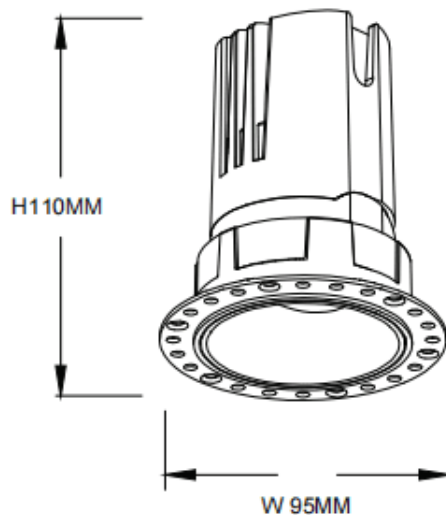

ZENITH IP65R Smart Trimless

Downlight Lavov de la gamme ZENITH IP65R Smart Trimless, d'une puissance de 20 W et d'un angle de faisceau de 12°.

Température de couleur : 4 000 K. Couleur : noir. Flux lumineux total : 1 600 lm. Efficacité lumineuse : 80 lm/W. Fabriqué en aluminium moulé sous pression. Indice de protection : IP65.

Isolation : classe II. Driver sans fil Casambi DALI+. UGR 19. IRC 80.

Dimensions	
Product dimensions (mm)	φ95*H110mm
Packing dimensions (mm)	φ95*80mm

Dessin technique

Code article	86.DS86.1419.02
Type de produit	Intérieurs
Catégorie	Spots Encastrés
Famille	ZENITH
Sous-famille	ZENITH IP65R Smart Trimless
Pictograms	

Produit	
Puissance système (W)	20
Flux lumineux utile (lm)	1600
Efficacité lumineuse (lm/W)	80
Angle de faisceau	12
Durée de vie	50000 h L80B10
IP	65
Classe d'isolation	Classe II
Finition	noir
U. G. R	19
Driver intégré	oui
Équipement	DALI+wireless Casambi
Flicker Free	oui
Source lumineuse	LED
Type de LED	COB
Température de couleur (K)	4000
Uniformité chromatique (SDCM)	SDCM3
CRI	80