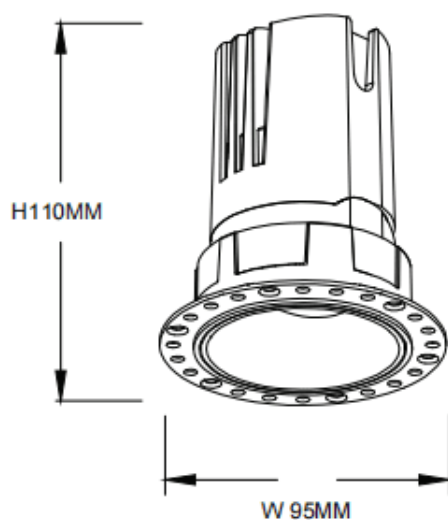

ZENITH IP65R Smart Trimless

Downlight Lavov de la gamme ZENITH IP65R Smart Trimless, d'une puissance de 20 W et d'un angle de faisceau de 24°.

Température de couleur : 4 000 K. Couleur : noir. Flux lumineux total : 1 600 lm. Efficacité lumineuse : 80 lm/W. Fabriqué en aluminium moulé sous pression. Indice de protection : IP65.

Isolation : classe II. Driver sans fil Casambi DALI+. UGR 19. IRC 80.

Dimensions	
Product dimensions (mm)	φ95*H110mm
Packing dimensions (mm)	φ95*80mm

Dessin technique

Code article	86.DS86.1429.02
Type de produit	Intérieurs
Catégorie	Spots Encastrés
Famille	ZENITH
Sous-famille	ZENITH IP65R Smart Trimless
Pictograms	

Produit	
Puissance système (W)	20
Flux lumineux utile (lm)	1600
Efficacité lumineuse (lm/W)	80
Angle de faisceau	24
Durée de vie	50000 h L80B10
IP	65
Classe d'isolation	Classe II
Finition	noir
U. G. R	19
Driver intégré	oui
Équipement	DALI+wireless Casambi
Flicker Free	oui
Source lumineuse	LED
Type de LED	COB
Température de couleur (K)	4000
Uniformité chromatique (SDCM)	SDCM3
CRI	80