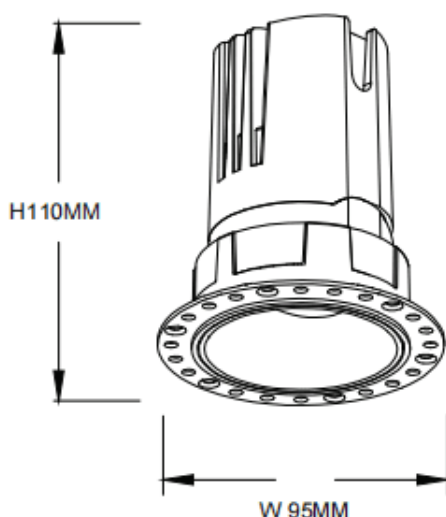

ZENITH IP65R Smart Trimless

Downlight Lavov de la gamme ZENITH IP65R Smart Trimless, d'une puissance de 20 W et d'un angle de faisceau de 36°.

Température de couleur : 4 000 K. Couleur : noir. Flux lumineux total : 1 600 lm. Efficacité lumineuse : 80 lm/W. Fabriqué en aluminium moulé sous pression. Indice de protection : IP65.

Isolation : classe II. Driver sans fil Casambi DALI+. UGR 19. IRC 80.

Dimensions	
Product dimensions (mm)	φ95*H110mm
Packing dimensions (mm)	φ95*80mm

Dessin technique

Code article	86.DS86.1439.02
Type de produit	Intérieurs
Catégorie	Spots Encastrés
Famille	ZENITH
Sous-famille	ZENITH IP65R Smart Trimless
Pictograms	

Produit	
Puissance système (W)	20
Flux lumineux utile (lm)	1600
Efficacité lumineuse (lm/W)	80
Angle de faisceau	36
Durée de vie	50000 h L80B10
IP	65
Classe d'isolation	Classe II
Finition	noir
U. G. R	19
Driver intégré	oui
Équipement	DALI+wireless Casambi
Flicker Free	oui
Source lumineuse	LED
Type de LED	COB
Température de couleur (K)	4000
Uniformité chromatique (SDCM)	SDCM3
CRI	80