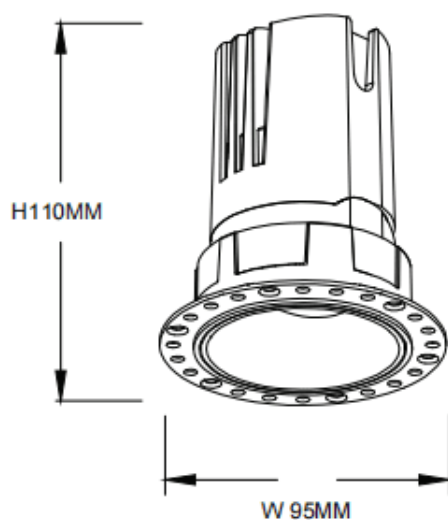

### ZENITH IP65R Smart Trimless

Downlight Lavov de la gamme ZENITH IP65R Smart Trimless, d'une puissance de 20 W et d'un angle de faisceau de 60°.

Température de couleur : 4 000 K (blanc). Flux lumineux total : 1 600 lm. Efficacité lumineuse : 80 lm/W. Construction en aluminium moulé sous pression. Indice de protection : IP65.

Isolation : classe II. Driver sans fil Casambi DALI+. UGR 19. IRC 80.

Dimensions	
Product dimensions (mm)	φ95*H110mm
Packing dimensions (mm)	φ95*80mm

### Dessin technique

Code article	86.DS86.1449.01
Type de produit	Intérieurs
Catégorie	Spots Encastrés
Famille	ZENITH
Sous-famille	ZENITH IP65R Smart Trimless
Pictograms	

Produit	
Puissance système (W)	20
Flux lumineux utile (lm)	1600
Efficacité lumineuse (lm/W)	80
Angle de faisceau	60
Durée de vie	50000 h L80B10
IP	65
Classe d'isolation	Classe II
Finition	Blanc
U. G. R	19
Driver intégré	oui
Équipement	DALI+wireless Casambi
Flicker Free	oui
Source lumineuse	LED
Type de LED	COB
Température de couleur (K)	4000
Uniformité chromatique (SDCM)	SDCM3
CRI	80