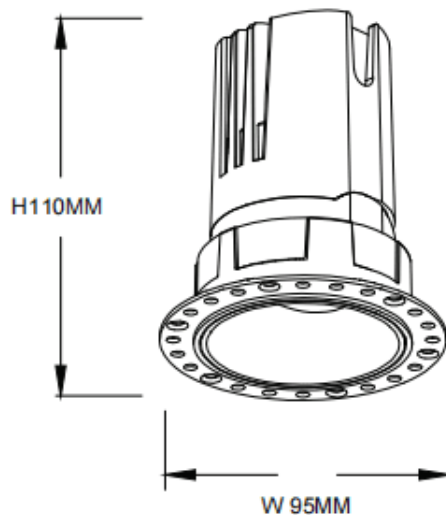

### ZENITH IP65R Smart Trimless

Downlight Lavov de la gamme ZENITH IP65R Smart Trimless, d'une puissance de 20 W et d'un angle de faisceau de 60°.

Température de couleur : 4 000 K. Couleur : noir. Flux lumineux total : 1 600 lm. Efficacité lumineuse : 80 lm/W. Fabriqué en aluminium moulé sous pression. Indice de protection : IP65.

Isolation : classe II. Driver sans fil Casambi DALI+. UGR 19. IRC 80.

Dimensions	
Product dimensions (mm)	φ95*H110mm
Packing dimensions (mm)	φ95*80mm

### Dessin technique

Code article	86.DS86.1449.02
Type de produit	Intérieurs
Catégorie	Spots Encastrés
Famille	ZENITH
Sous-famille	ZENITH IP65R Smart Trimless
Pictograms	

Produit	
Puissance système (W)	20
Flux lumineux utile (lm)	1600
Efficacité lumineuse (lm/W)	80
Angle de faisceau	60
Durée de vie	50000 h L80B10
IP	65
Classe d'isolation	Classe II
Finition	noir
U. G. R	19
Driver intégré	oui
Équipement	DALI+wireless Casambi
Flicker Free	oui
Source lumineuse	LED
Type de LED	COB
Température de couleur (K)	4000
Uniformité chromatique (SDCM)	SDCM3
CRI	80