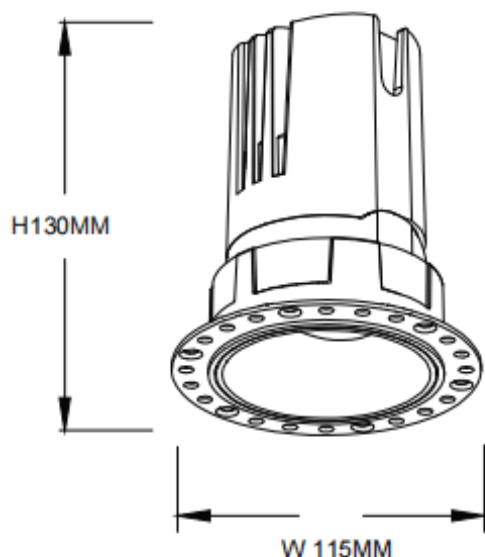

### ZENITH IP65R Smart Trimless

Downlight Lavov de la gamme ZENITH IP65R Smart Trimless, d'une puissance de 30 W et d'un angle de faisceau de 12°.

Température de couleur : 3 000 K. Couleur : noir. Flux lumineux total : 2 400 lm. Efficacité lumineuse : 80 lm/W. Fabriqué en aluminium moulé sous pression. Indice de protection : IP65.

Isolation : classe II. Driver sans fil Casambi DALI+. UGR 19. IRC 80.

Dimensions	
Product dimensions (mm)	Φ115*130mm
Packing dimensions (mm)	Φ115*110mm

### Dessin technique

Code article	86.DS86.2319.02
Type de produit	Intérieurs
Catégorie	Spots Encastrés
Famille	ZENITH
Sous-famille	ZENITH IP65R Smart Trimless
Pictograms	

Produit	
Puissance système (W)	30
Flux lumineux utile (lm)	2400
Efficacité lumineuse (lm/W)	80
Angle de faisceau	12
Durée de vie	50000 h L80B10
IP	65
Classe d'isolation	Classe II
Finition	noir
U. G. R	19
Driver intégré	oui
Équipement	DALI+wireless Casambi
Flicker Free	oui
Source lumineuse	LED
Type de LED	COB
Température de couleur (K)	3000
Uniformité chromatique (SDCM)	SDCM3
CRI	80