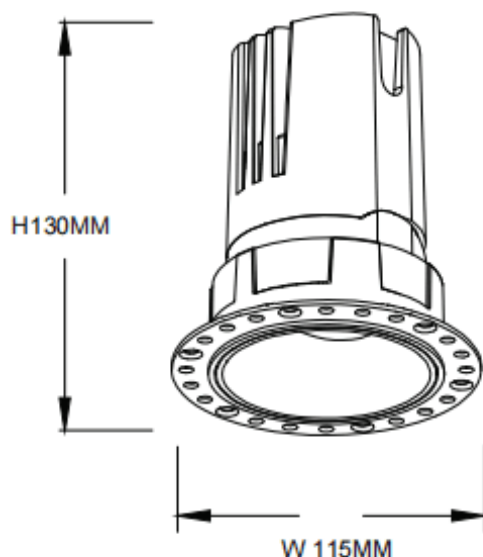

### ZENITH IP65R Smart Trimless

Downlight Lavov de la gamme ZENITH IP65R Smart Trimless, d'une puissance de 30 W et d'un angle de faisceau de 60°.

Température de couleur : 3 000 K (blanc). Flux lumineux total : 2 400 lm. Efficacité lumineuse : 80 lm/W. Construction en aluminium moulé sous pression. Indice de protection : IP65.

Isolation : classe II. Driver sans fil Casambi DALI+. UGR 19. IRC 80.

Dimensions	
Product dimensions (mm)	Φ115*130mm
Packing dimensions (mm)	Φ115*110mm

### Distribution photométrique

Code article	86.DS86.2349.01
Type de produit	Intérieurs
Catégorie	Spots Encastrés
Famille	ZENITH
Sous-famille	ZENITH IP65R Smart Trimless
Pictograms	

Produit	
Puissance système (W)	30
Flux lumineux utile (lm)	2400
Efficacité lumineuse (lm/W)	80
Angle de faisceau	60
Durée de vie	50000 h L80B10
IP	65
Classe d'isolation	Classe II
Finition	Blanc
U. G. R	19
Driver intégré	oui
Équipement	DALI+wireless Casambi
Flicker Free	oui
Source lumineuse	LED
Type de LED	COB
Température de couleur (K)	3000
Uniformité chromatique (SDCM)	SDCM3
CRI	80