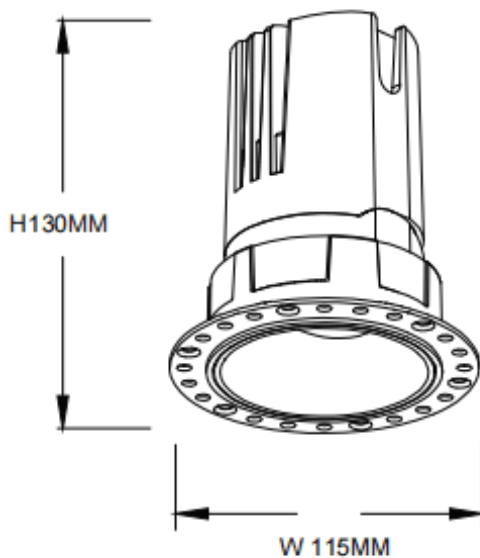

### ZENITH IP65R Smart Trimless

Downlight Lavov de la gamme ZENITH IP65R Smart Trimless, d'une puissance de 30 W et d'un angle de faisceau de 12°.

Température de couleur : 4 000 K. Couleur : noir. Flux lumineux total : 2 400 lm. Efficacité lumineuse : 80 lm/W. Fabriqué en aluminium moulé sous pression. Indice de protection : IP65.

Isolation : classe II. Driver sans fil Casambi DALI+. UGR 19. IRC 80.

Dimensions	
Product dimensions (mm)	Φ115*130mm
Packing dimensions (mm)	Φ115*110mm

### Dessin technique

Code article	86.DS86.2419.02
Type de produit	Intérieurs
Catégorie	Spots Encastrés
Famille	ZENITH
Sous-famille	ZENITH IP65R Smart Trimless
Pictograms	

Produit	
Puissance système (W)	30
Flux lumineux utile (lm)	2400
Efficacité lumineuse (lm/W)	80
Angle de faisceau	12
Durée de vie	50000 h L80B10
IP	65
Classe d'isolation	Classe II
Finition	noir
U. G. R	19
Driver intégré	oui
Équipement	DALI+wireless Casambi
Flicker Free	oui
Source lumineuse	LED
Type de LED	COB
Température de couleur (K)	4000
Uniformité chromatique (SDCM)	SDCM3
CRI	80