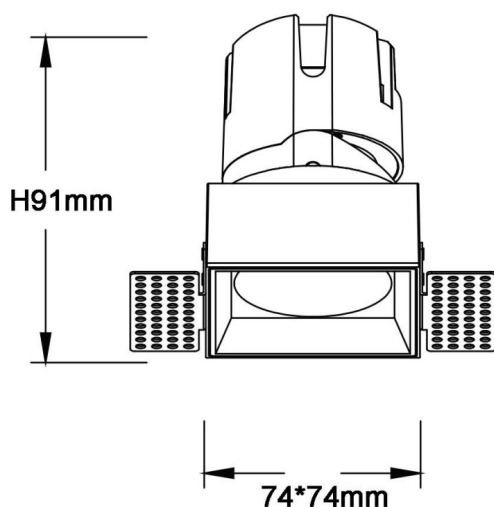

ZENITH IP65S Smart Trimless

Downlight Lavov de la gamme ZENITH IP65S Smart Trimless, d'une puissance de 20 W et d'un angle de faisceau de 12°.

Température de couleur : 3 000 K (blanc). Flux lumineux total : 1 600 lm. Efficacité lumineuse : 80 lm/W. Fabriqué en aluminium moulé sous pression. Indice de protection : IP65. Isolation : classe II. Driver sans fil Casambi DALI+. UGR 19. IRC 80.

Dimensions	
Product dimensions (mm)	85*85*121mm

Dessin technique

Code article	86.DS87.1319.01
Type de produit	Intérieurs
Catégorie	Spots Encastrés
Famille	ZENITH
Sous-famille	ZENITH IP65S Smart Trimless
Pictograms	

Produit	
Puissance système (W)	20
Flux lumineux utile (lm)	1600
Efficacité lumineuse (lm/W)	80
Angle de faisceau	12
Durée de vie	50000 h L80B10
IP	65
Classe d'isolation	Classe II
Finition	Blanc
U. G. R	19
Équipement	DALI+ wireless Casambi
Flicker Free	oui
Source lumineuse	LED
Température de couleur (K)	3000
Uniformité chromatique (SDCM)	SDCM3
CRI	80