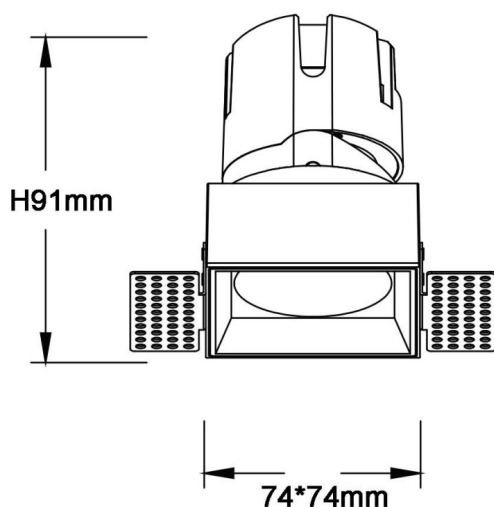

### ZENITH IP65S Smart Trimless

Downlight Lavov de la gamme ZENITH IP65S Smart Trimless, d'une puissance de 20 W et d'un angle de faisceau de 12°.

Température de couleur : 3 000 K. Couleur : noir. Flux lumineux total : 1 600 lm. Efficacité lumineuse : 80 lm/W. Fabriqué en aluminium moulé sous pression. Indice de protection : IP65.

Isolation : classe II. Driver sans fil Casambi DALI+. UGR 19. IRC 80.

Dimensions	
Product dimensions (mm)	85*85*121mm

### Dessin technique

Code article	86.DS87.1319.02
Type de produit	Intérieurs
Catégorie	Spots Encastrés
Famille	ZENITH
Sous-famille	ZENITH IP65S Smart Trimless
Pictograms	

<b>Produit</b>	
Puissance système (W)	20
Flux lumineux utile (lm)	1600
Efficacité lumineuse (lm/W)	80
Angle de faisceau	12
Durée de vie	50000 h L80B10
IP	65
Classe d'isolation	Classe II
Finition	noir
U. G. R	19
Équipement	DALI+wireless Casambi
Flicker Free	oui
Source lumineuse	LED
Température de couleur (K)	3000
Uniformité chromatique (SDCM)	SDCM3
CRI	80