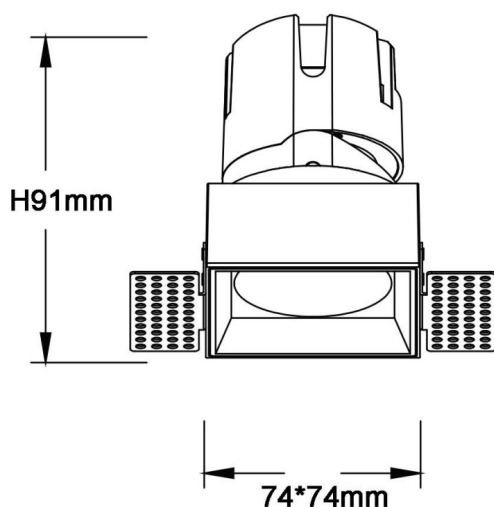

ZENITH IP65S Smart Trimless

Downlight Lavov de la gamme ZENITH IP65S Smart Trimless, d'une puissance de 20 W et d'un angle de faisceau de 24°.

Température de couleur : 3 000 K (blanc). Flux lumineux total : 1 600 lm. Efficacité lumineuse : 80 lm/W. Fabriqué en aluminium moulé sous pression. Indice de protection : IP65. Isolation : classe II. Driver sans fil Casambi DALI+. UGR 19. IRC 80.

Dimensions	
Product dimensions (mm)	85*85*121mm

Dessin technique

Code article	86.DS87.1329.01
Type de produit	Intérieurs
Catégorie	Spots Encastrés
Famille	ZENITH
Sous-famille	ZENITH IP65S Smart Trimless
Pictograms	

Produit	
Puissance système (W)	20
Flux lumineux utile (lm)	1600
Efficacité lumineuse (lm/W)	80
Angle de faisceau	24
Durée de vie	50000 h L80B10
IP	65
Classe d'isolation	Classe II
Finition	Blanc
U. G. R	19
Équipement	DALI+ wireless Casambi
Flicker Free	oui
Source lumineuse	LED
Température de couleur (K)	3000
Uniformité chromatique (SDCM)	SDCM3
CRI	80