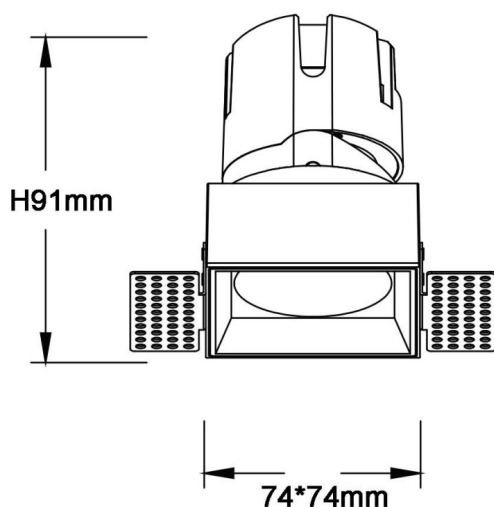

ZENITH IP65S Smart Trimless

Downlight Lavov de la gamme ZENITH IP65S Smart Trimless, d'une puissance de 20 W et d'un angle de faisceau de 24°.

Température de couleur : 3 000 K. Couleur : noir. Flux lumineux total : 1 600 lm. Efficacité lumineuse : 80 lm/W. Fabriqué en aluminium moulé sous pression. Indice de protection : IP65.

Isolation : classe II. Driver sans fil Casambi DALI+. UGR 19. IRC 80.

Dimensions	
Product dimensions (mm)	85*85*121mm

Dessin technique

Code article	86.DS87.1329.02
Type de produit	Intérieurs
Catégorie	Spots Encastrés
Famille	ZENITH
Sous-famille	ZENITH IP65S Smart Trimless
Pictograms	

Produit	
Puissance système (W)	20
Flux lumineux utile (lm)	1600
Efficacité lumineuse (lm/W)	80
Angle de faisceau	24
Durée de vie	50000 h L80B10
IP	65
Classe d'isolation	Classe II
Finition	noir
U. G. R	19
Équipement	DALI+wireless Casambi
Flicker Free	oui
Source lumineuse	LED
Température de couleur (K)	3000
Uniformité chromatique (SDCM)	SDCM3
CRI	80