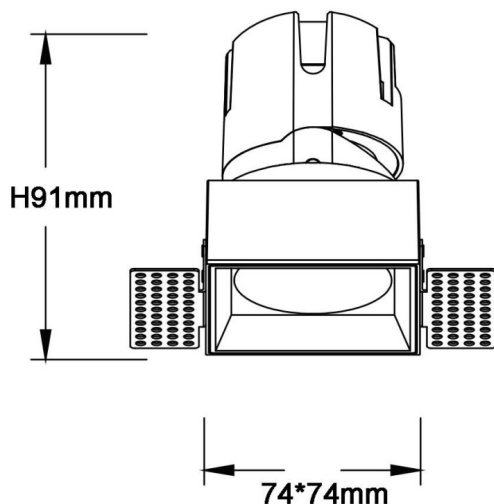

ZENITH IP65S Smart Trimless

Downlight Lavov de la gamme ZENITH IP65S Smart Trimless, d'une puissance de 20 W et d'un angle de faisceau de 36°.

Température de couleur : 3 000 K (blanc). Flux lumineux total : 1 600 lm. Efficacité lumineuse : 80 lm/W. Fabriqué en aluminium moulé sous pression. Indice de protection : IP65. Isolation : classe II. Driver sans fil Casambi DALI+. UGR 19. IRC 80.

Dimensions

Product dimensions (mm) **85*85*121mm**

Dessin technique

Code article	86.DS87.1339.01
Type de produit	Intérieurs
Catégorie	Spots Encastrés
Famille	ZENITH
Sous-famille	ZENITH IP65S Smart Trimless
Pictograms	

Produit	
Puissance système (W)	20
Flux lumineux utile (lm)	1600
Efficacité lumineuse (lm/W)	80
Angle de faisceau	36
Durée de vie	50000 h L80B10
IP	65
Classe d'isolation	Classe II
Finition	Blanc
U. G. R	19
Équipement	DALI+ wireless Casambi
Flicker Free	oui
Source lumineuse	LED
Température de couleur (K)	3000
Uniformité chromatique (SDCM)	SDCM3
CRI	80