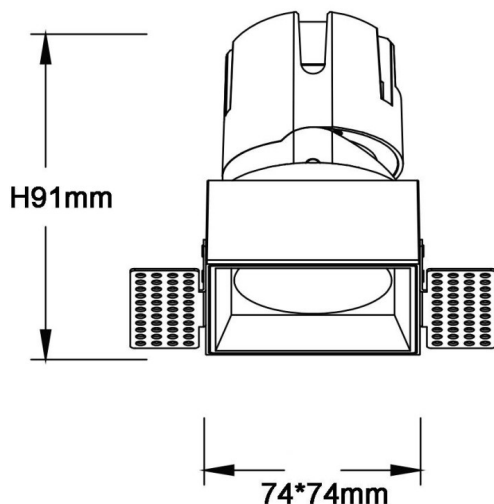

ZENITH IP65S Smart Trimless

Downlight Lavov de la gamme ZENITH IP65S Smart Trimless, d'une puissance de 20 W et d'un angle de faisceau de 60°.

Température de couleur : 3 000 K (blanc). Flux lumineux total : 1 600 lm. Efficacité lumineuse : 80 lm/W. Fabriqué en aluminium moulé sous pression. Indice de protection : IP65. Isolation : classe II. Driver sans fil Casambi DALI+. UGR 19. IRC 80.

Dimensions

Product dimensions (mm) **85*85*121mm**

Dessin technique

Distribution photométrique

Code article	86.DS87.1349.01
Type de produit	Intérieurs
Catégorie	Spots Encastrés
Famille	ZENITH
Sous-famille	ZENITH IP65S Smart Trimless
Pictograms	

Produit	
Puissance système (W)	20
Flux lumineux utile (lm)	1600
Efficacité lumineuse (lm/W)	80
Angle de faisceau	60
Durée de vie	50000 h L80B10
IP	65
Classe d'isolation	Classe II
Finition	Blanc
U. G. R	19
Équipement	DALI+ wireless Casambi
Flicker Free	oui
Source lumineuse	LED
Température de couleur (K)	3000
Uniformité chromatique (SDCM)	SDCM3
CRI	80