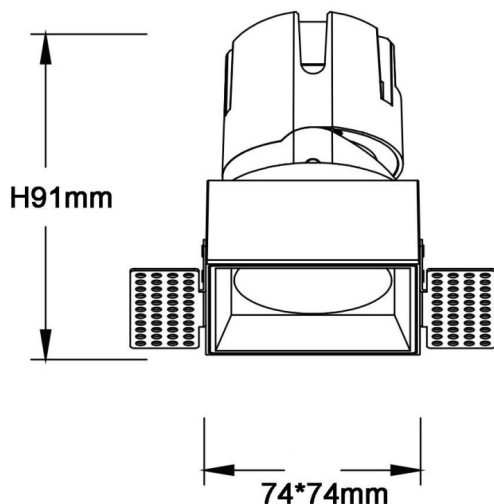

### ZENITH IP65S Smart Trimless

Downlight Lavov de la gamme ZENITH IP65S Smart Trimless, d'une puissance de 20 W et d'un angle de faisceau de 60°. Température de couleur : 3 000 K. Couleur : noir. Flux lumineux total : 1 600 lm. Efficacité lumineuse : 80 lm/W. Fabriqué en aluminium moulé sous pression. Indice de protection : IP65. Isolation : classe II. Driver sans fil Casambi DALI+. UGR 19. IRC 80.

Dimensions	
Product dimensions (mm)	85*85*121mm

### Dessin technique

### Distribution photométrique

Code article	86.DS87.1349.02
Type de produit	Intérieurs
Catégorie	Spots Encastrés
Famille	ZENITH
Sous-famille	ZENITH IP65S Smart Trimless
Pictograms	

<b>Produit</b>	
Puissance système (W)	20
Flux lumineux utile (lm)	1600
Efficacité lumineuse (lm/W)	80
Angle de faisceau	60
Durée de vie	50000 h L80B10
IP	65
Classe d'isolation	Classe II
Finition	noir
U. G. R	19
Équipement	DALI+wireless Casambi
Flicker Free	oui
Source lumineuse	LED
Température de couleur (K)	3000
Uniformité chromatique (SDCM)	SDCM3
CRI	80