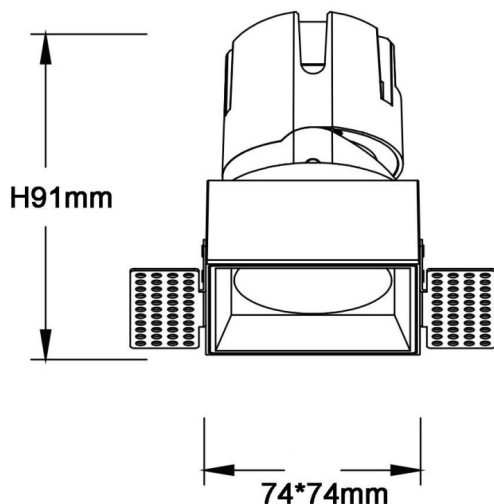

### ZENITH IP65S Smart Trimless

Downlight Lavov de la gamme ZENITH IP65S Smart Trimless, d'une puissance de 20 W et d'un angle de faisceau de 12°.

Température de couleur : 4 000 K (blanc). Flux lumineux total : 1 600 lm. Efficacité lumineuse : 80 lm/W. Fabriqué en aluminium moulé sous pression. Indice de protection : IP65. Isolation : classe II. Driver sans fil Casambi DALI+. UGR 19. IRC 80.

Dimensions	
Product dimensions (mm)	85*85*121mm

### Dessin technique

Code article	86.DS87.1419.01
Type de produit	Intérieurs
Catégorie	Spots Encastrés
Famille	ZENITH
Sous-famille	ZENITH IP65S Smart Trimless
Pictograms	

Produit	
Puissance système (W)	20
Flux lumineux utile (lm)	1600
Efficacité lumineuse (lm/W)	80
Angle de faisceau	12
Durée de vie	50000 h L80B10
IP	65
Classe d'isolation	Classe II
Finition	Blanc
U. G. R	19
Équipement	DALI+ wireless Casambi
Flicker Free	oui
Source lumineuse	LED
Température de couleur (K)	4000
Uniformité chromatique (SDCM)	SDCM3
CRI	80