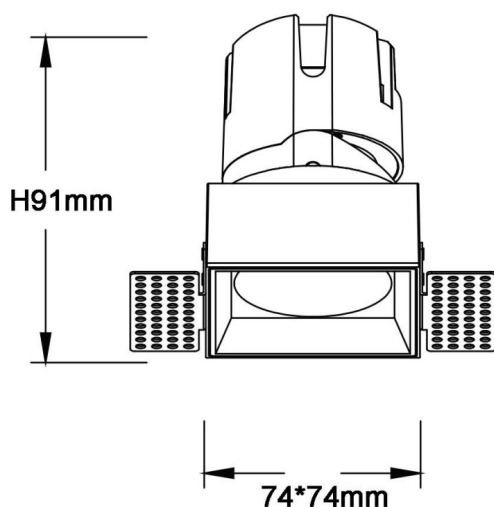

### ZENITH IP65S Smart Trimless

Downlight Lavov de la gamme ZENITH IP65S Smart Trimless, d'une puissance de 20 W et d'un angle de faisceau de 12°. Température de couleur : 4 000 K. Couleur : noir. Flux lumineux total : 1 600 lm. Efficacité lumineuse : 80 lm/W. Fabriqué en aluminium moulé sous pression. Indice de protection : IP65. Isolation : classe II. Driver sans fil Casambi DALI+. UGR 19. IRC 80.

Dimensions	
Product dimensions (mm)	85*85*121mm

### Dessin technique

Code article	86.DS87.1419.02
Type de produit	Intérieurs
Catégorie	Spots Encastrés
Famille	ZENITH
Sous-famille	ZENITH IP65S Smart Trimless
Pictograms	

<b>Produit</b>	
Puissance système (W)	20
Flux lumineux utile (lm)	1600
Efficacité lumineuse (lm/W)	80
Angle de faisceau	12
Durée de vie	50000 h L80B10
IP	65
Classe d'isolation	Classe II
Finition	noir
U. G. R	19
Équipement	DALI+wireless Casambi
Flicker Free	oui
Source lumineuse	LED
Température de couleur (K)	4000
Uniformité chromatique (SDCM)	SDCM3
CRI	80