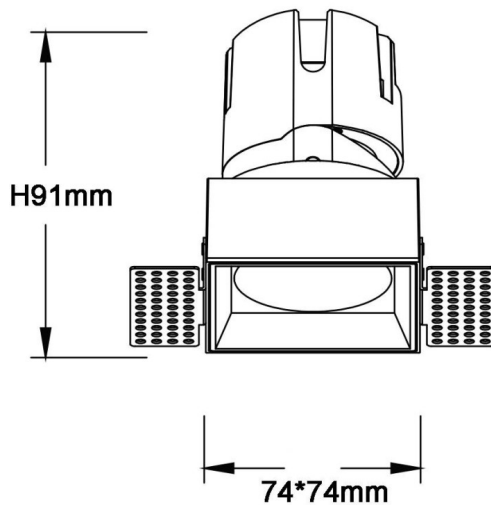

ZENITH IP65S Smart Trimless

Downlight Lavov de la gamme ZENITH IP65S Smart Trimless, d'une puissance de 20 W et d'un angle de faisceau de 24°.

Température de couleur : 4 000 K (blanc). Flux lumineux total : 1 600 lm. Efficacité lumineuse : 80 lm/W. Fabriqué en aluminium moulé sous pression. Indice de protection : IP65. Isolation : classe II. Driver sans fil Casambi DALI+. UGR 19. IRC 80.

Dimensions	
Product dimensions (mm)	85*85*121mm

Dessin technique

Code article	86.DS87.1429.01
Type de produit	Intérieurs
Catégorie	Spots Encastrés
Famille	ZENITH
Sous-famille	ZENITH IP65S Smart Trimless
Pictograms	

Produit	
Puissance système (W)	20
Flux lumineux utile (lm)	1600
Efficacité lumineuse (lm/W)	80
Angle de faisceau	24
Durée de vie	50000 h L80B10
IP	65
Classe d'isolation	Classe II
Finition	Blanc
U. G. R	19
Équipement	DALI+ wireless Casambi
Flicker Free	oui
Source lumineuse	LED
Température de couleur (K)	4000
Uniformité chromatique (SDCM)	SDCM3
CRI	80