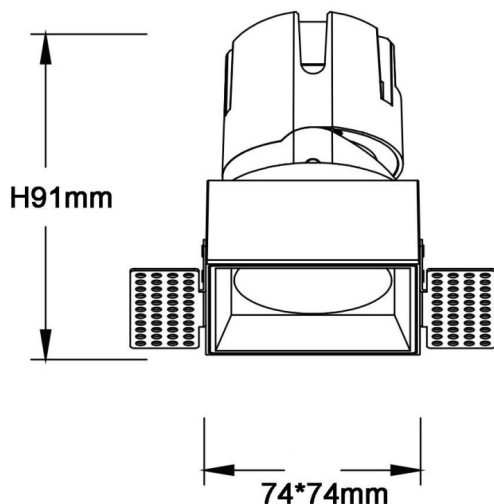

ZENITH IP65S Smart Trimless

Downlight Lavov de la gamme ZENITH IP65S Smart Trimless, d'une puissance de 20 W et d'un angle de faisceau de 36°. Température de couleur : 4 000 K. Couleur : noir. Flux lumineux total : 1 600 lm. Efficacité lumineuse : 80 lm/W. Fabriqué en aluminium moulé sous pression. Indice de protection : IP65. Isolation : classe II. Driver sans fil Casambi DALI+. UGR 19. IRC 80.

Dimensions	
Product dimensions (mm)	85*85*121mm

Dessin technique

Distribution photométrique

Code article	86.DS87.1439.02
Type de produit	Intérieurs
Catégorie	Spots Encastrés
Famille	ZENITH
Sous-famille	ZENITH IP65S Smart Trimless
Pictograms	

Produit	
Puissance système (W)	20
Flux lumineux utile (lm)	1600
Efficacité lumineuse (lm/W)	80
Angle de faisceau	36
Durée de vie	50000 h L80B10
IP	65
Classe d'isolation	Classe II
Finition	noir
U. G. R	19
Équipement	DALI+wireless Casambi
Flicker Free	oui
Source lumineuse	LED
Température de couleur (K)	4000
Uniformité chromatique (SDCM)	SDCM3
CRI	80