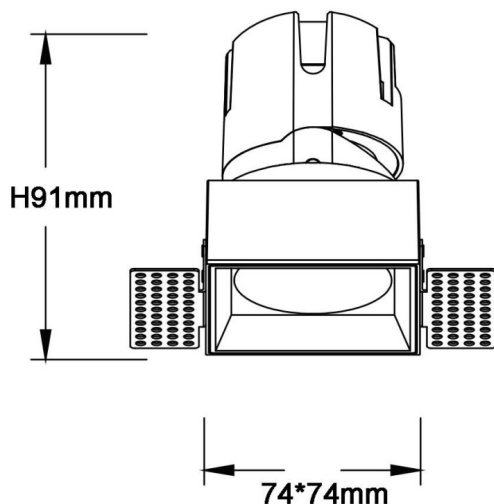

ZENITH IP65S Smart Trimless

Downlight Lavov de la gamme ZENITH IP65S Smart Trimless, d'une puissance de 20 W et d'un angle de faisceau de 60°. Température de couleur : 4 000 K (blanc). Flux lumineux total : 1 600 lm. Efficacité lumineuse : 80 lm/W. Construction en aluminium moulé sous pression. Indice de protection : IP65. Isolation : classe II. Driver sans fil Casambi DALI+. UGR 19. IRC 80.

Dimensions

Product dimensions (mm) 85*85*121mm

Dessin technique

Distribution photométrique

Code article	86.DS87.1449.01
Type de produit	Intérieurs
Catégorie	Spots Encastrés
Famille	ZENITH
Sous-famille	ZENITH IP65S Smart Trimless
Pictograms	

Produit	
Puissance système (W)	20
Flux lumineux utile (lm)	1600
Efficacité lumineuse (lm/W)	80
Angle de faisceau	60
Durée de vie	50000 h L80B10
IP	65
Classe d'isolation	Classe II
Finition	Blanc
U. G. R	19
Équipement	DALI+wireless Casambi
Flicker Free	oui
Source lumineuse	LED
Température de couleur (K)	4000
Uniformité chromatique (SDCM)	SDCM3
CRI	80