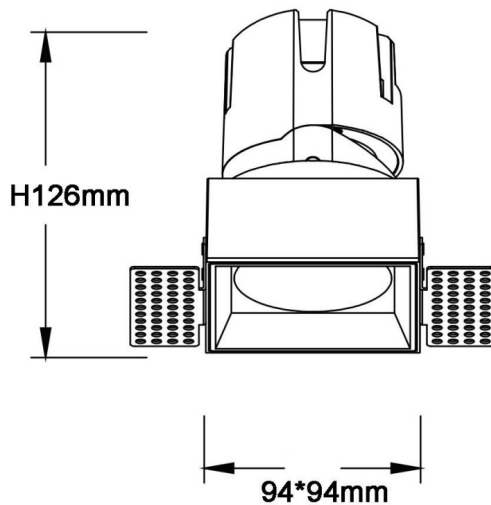

ZENITH IP65S Smart Trimless

Downlight Lavov de la gamme ZENITH IP65S Smart Trimless, d'une puissance de 30 W et d'un angle de faisceau de 12°.

Température de couleur : 3 000 K (blanc). Flux lumineux total : 2 400 lm. Efficacité lumineuse : 80 lm/W. Fabriqué en aluminium moulé sous pression. Indice de protection : IP65. Isolation : classe II. Driver sans fil Casambi DALI+. UGR 19. IRC 80.

Dimensions	
Product dimensions (mm)	94*94*146mm

Dessin technique

Code article	86.DS87.2319.01
Type de produit	Intérieurs
Catégorie	Spots Encastrés
Famille	ZENITH
Sous-famille	ZENITH IP65S Smart Trimless
Pictograms	

Produit	
Puissance système (W)	30
Flux lumineux utile (lm)	2400
Efficacité lumineuse (lm/W)	80
Angle de faisceau	12
Durée de vie	50000 h L80B10
IP	65
Classe d'isolation	Classe II
Finition	Blanc
U. G. R	19
Équipement	DALI+ wireless Casambi
Flicker Free	oui
Source lumineuse	LED
Température de couleur (K)	3000
Uniformité chromatique (SDCM)	SDCM3
CRI	80