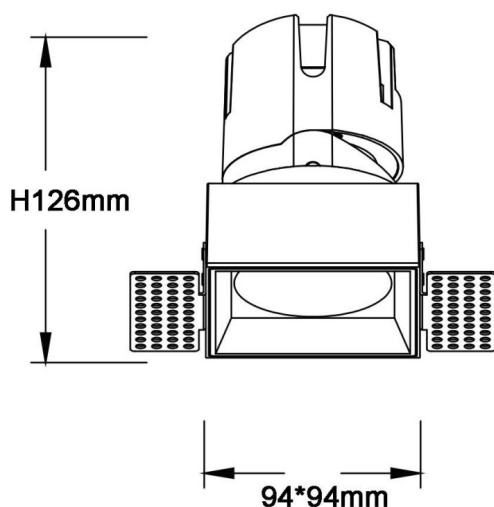

ZENITH IP65S Smart Trimless

Downlight Lavov de la gamme ZENITH IP65S Smart Trimless, d'une puissance de 30 W et d'un angle de faisceau de 12°.

Température de couleur : 3 000 K. Couleur : noir. Flux lumineux total : 2 400 lm. Efficacité lumineuse : 80 lm/W. Fabriqué en aluminium moulé sous pression. Indice de protection : IP65.

Isolation : classe II. Driver sans fil Casambi DALI+. UGR 19. IRC 80.

Dimensions	
Product dimensions (mm)	94*94*146mm

Dessin technique

Code article	86.DS87.2319.02
Type de produit	Intérieurs
Catégorie	Spots Encastrés
Famille	ZENITH
Sous-famille	ZENITH IP65S Smart Trimless
Pictograms	

Produit	
Puissance système (W)	30
Flux lumineux utile (lm)	2400
Efficacité lumineuse (lm/W)	80
Angle de faisceau	12
Durée de vie	50000 h L80B10
IP	65
Classe d'isolation	Classe II
Finition	noir
U. G. R	19
Équipement	DALI+wireless Casambi
Flicker Free	oui
Source lumineuse	LED
Température de couleur (K)	3000
Uniformité chromatique (SDCM)	SDCM3
CRI	80