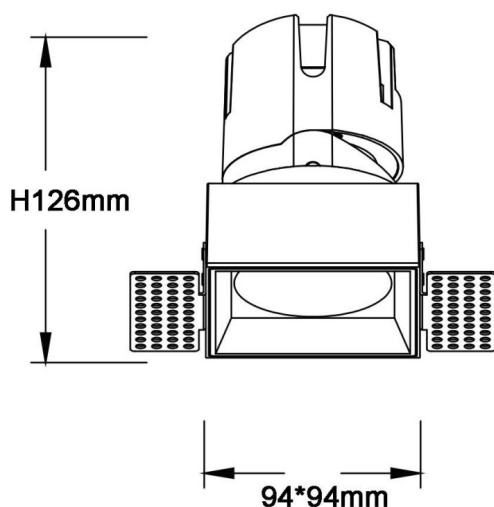

ZENITH IP65S Smart Trimless

Downlight Lavov de la gamme ZENITH IP65S Smart Trimless, d'une puissance de 30 W et d'un angle de faisceau de 24°.

Température de couleur : 3 000 K. Couleur : noir. Flux lumineux total : 2 400 lm. Efficacité lumineuse : 80 lm/W. Fabriqué en aluminium moulé sous pression. Indice de protection : IP65.

Isolation : classe II. Driver sans fil Casambi DALI+. UGR 19. IRC 80.

Dimensions	
Product dimensions (mm)	94*94*146mm

Dessin technique

Code article	86.DS87.2329.02
Type de produit	Intérieurs
Catégorie	Spots Encastrés
Famille	ZENITH
Sous-famille	ZENITH IP65S Smart Trimless
Pictograms	

Produit	
Puissance système (W)	30
Flux lumineux utile (lm)	2400
Efficacité lumineuse (lm/W)	80
Angle de faisceau	24
Durée de vie	50000 h L80B10
IP	65
Classe d'isolation	Classe II
Finition	noir
U. G. R	19
Équipement	DALI+wireless Casambi
Flicker Free	oui
Source lumineuse	LED
Température de couleur (K)	3000
Uniformité chromatique (SDCM)	SDCM3
CRI	80