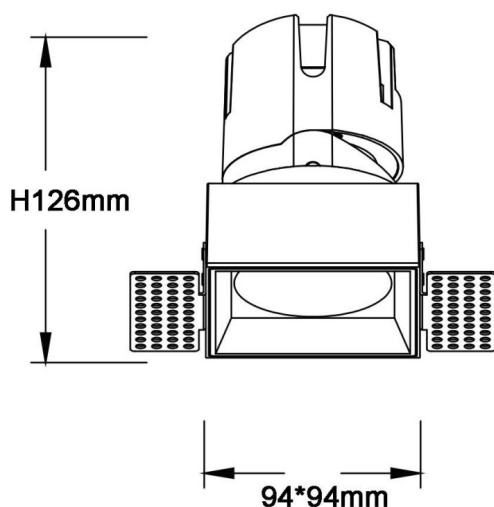

### ZENITH IP65S Smart Trimless

Downlight Lavov de la gamme ZENITH IP65S Smart Trimless, d'une puissance de 30 W et d'un angle de faisceau de 36°. Température de couleur : 3 000 K. Couleur : noir. Flux lumineux total : 2 400 lm. Efficacité lumineuse : 80 lm/W. Fabriqué en aluminium moulé sous pression. Indice de protection : IP65. Isolation : classe II. Driver sans fil Casambi DALI+. UGR 19. IRC 80.

Dimensions	
Product dimensions (mm)	94*94*146mm

### Dessin technique

Code article	86.DS87.2339.02
Type de produit	Intérieurs
Catégorie	Spots Encastrés
Famille	ZENITH
Sous-famille	ZENITH IP65S Smart Trimless
Pictograms	

Produit	
Puissance système (W)	30
Flux lumineux utile (lm)	2400
Efficacité lumineuse (lm/W)	80
Angle de faisceau	36
Durée de vie	50000 h L80B10
IP	65
Classe d'isolation	Classe II
Finition	noir
U. G. R	19
Équipement	DALI+wireless Casambi
Flicker Free	oui
Source lumineuse	LED
Température de couleur (K)	3000
Uniformité chromatique (SDCM)	SDCM3
CRI	80