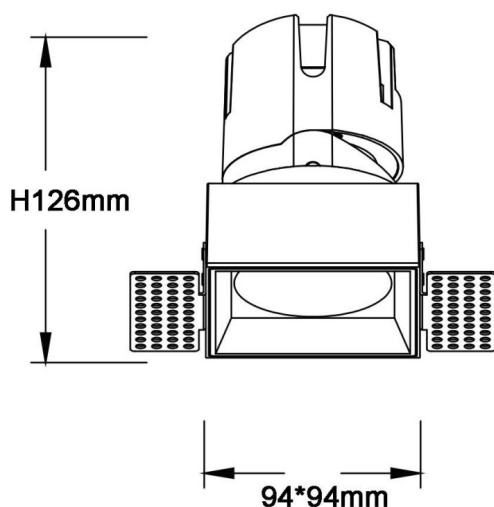

### ZENITH IP65S Smart Trimless

Downlight Lavov de la gamme ZENITH IP65S Smart Trimless, d'une puissance de 30 W et d'un angle de faisceau de 60°. Température de couleur : 3 000 K. Couleur : noir. Flux lumineux total : 2 400 lm. Efficacité lumineuse : 80 lm/W. Fabriqué en aluminium moulé sous pression. Indice de protection : IP65. Isolation : classe II. Driver sans fil Casambi DALI+. UGR 19. IRC 80.

Dimensions	
Product dimensions (mm)	94*94*146mm

### Dessin technique

Code article	86.DS87.2349.02
Type de produit	Intérieurs
Catégorie	Spots Encastrés
Famille	ZENITH
Sous-famille	ZENITH IP65S Smart Trimless
Pictograms	

<b>Produit</b>	
Puissance système (W)	30
Flux lumineux utile (lm)	2400
Efficacité lumineuse (lm/W)	80
Angle de faisceau	60
Durée de vie	50000 h L80B10
IP	65
Classe d'isolation	Classe II
Finition	noir
U. G. R	19
Équipement	DALI+wireless Casambi
Flicker Free	oui
Source lumineuse	LED
Température de couleur (K)	3000
Uniformité chromatique (SDCM)	SDCM3
CRI	80