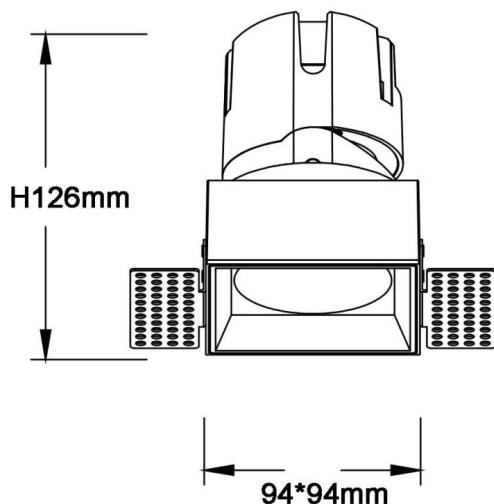

### ZENITH IP65S Smart Trimless

Downlight Lavov de la gamme ZENITH IP65S Smart Trimless, d'une puissance de 30 W et d'un angle de faisceau de 12°.

Température de couleur : 4 000 K (blanc). Flux lumineux total : 2 400 lm. Efficacité lumineuse : 80 lm/W. Fabriqué en aluminium moulé sous pression. Indice de protection : IP65. Isolation : classe II. Driver sans fil Casambi DALI+. UGR 19. IRC 80.

Dimensions	
Product dimensions (mm)	94*94*146mm

### Dessin technique

Code article	86.DS87.2419.01
Type de produit	Intérieurs
Catégorie	Spots Encastrés
Famille	ZENITH
Sous-famille	ZENITH IP65S Smart Trimless
Pictograms	

Produit	
Puissance système (W)	30
Flux lumineux utile (lm)	2400
Efficacité lumineuse (lm/W)	80
Angle de faisceau	12
Durée de vie	50000 h L80B10
IP	65
Classe d'isolation	Classe II
Finition	Blanc
U. G. R	19
Équipement	DALI+ wireless Casambi
Flicker Free	oui
Source lumineuse	LED
Température de couleur (K)	4000
Uniformité chromatique (SDCM)	SDCM3
CRI	80